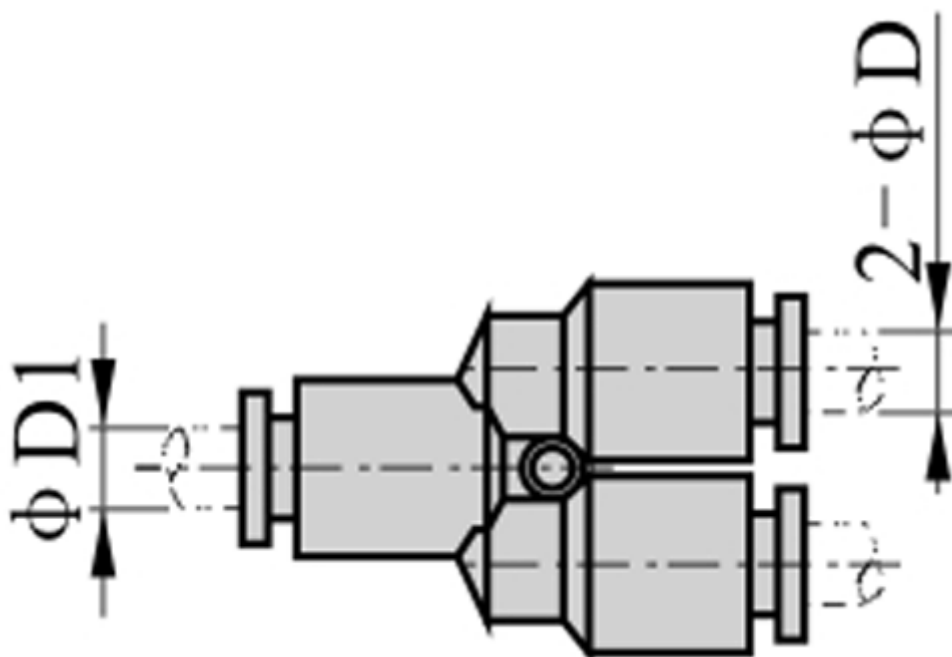

Varenummer: 58EPW108
Beskrivelse: Fitting EPW108
Y-stykke, slangediameter 10 - 8

Mål

D = 8
D1 = 10